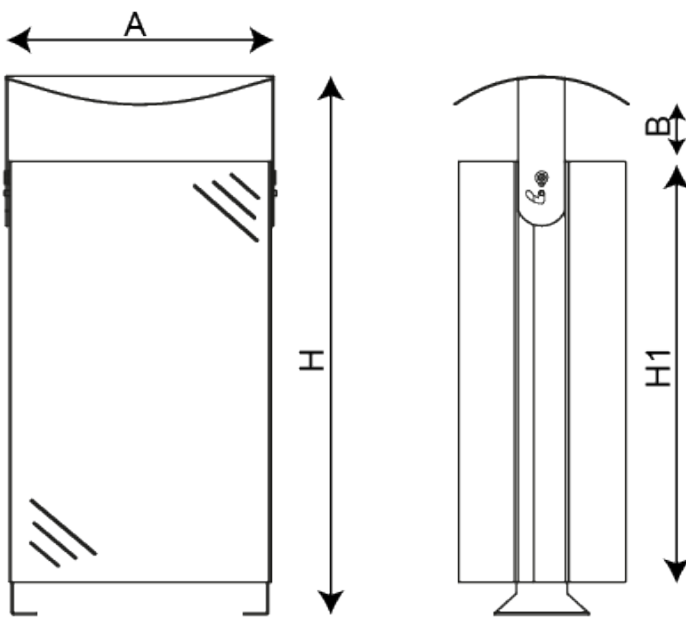

IDÉO
EQUIPEMENTS

La Fiche

**TECH
NIQUE**

14 rue du 19 mars 1962 - ZA des Cosses - 86170 AVANTON
05 49 46 50 86 - info@ideo-equipements.fr

Corbeille TAMA 95 L Réf. : 077442

CARACTÉRISTIQUES

Seau et couvercle en acier zingué. Système intérieur avec anneaux pour fixer le sac poubelle, couvercle supérieur et porte frontale. Cendrier intégré et démontable.

Ref.	A	B	H	H1
077442	500mm	320mm	1025mm	165mm