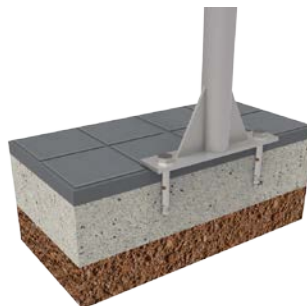

IDÉO
EQUIPEMENTS

La Fiche

**TECH
NIQUE**

14 rue du 19 mars 1962 - ZA des Cosses - 86170 AVANTON
05 49 46 50 86 - info@ideo-equipements.fr

Corbeille SAMBA 110 L Réf. : 077448

CARACTÉRISTIQUES

Corbeille en tôle d'acier Corten. Conçue pour durer très longtemps sans aucun type d'entretien. Anneau intérieur pour fixer le sac poubelle.

Évite les processus polluants et contribue à la protection de l'environnement.

Ancrage recommandé : au moyen de boulons Ø10.

| Ref. | A | B | H | Finition |
|--------|---------|-------|---|----------|
| 077448 | Ø 415mm | 805mm | | Corten |

Corbeille SAMBA 110 L Réf. : 077449

CARACTÉRISTIQUES

Corbeille en tôle d'acier Corten. Conçue pour durer très longtemps sans aucun type d'entretien. Évite les processus polluants et contribue à la protection de l'environnement.
Anneau intérieur pour fixer le sac poubelle.