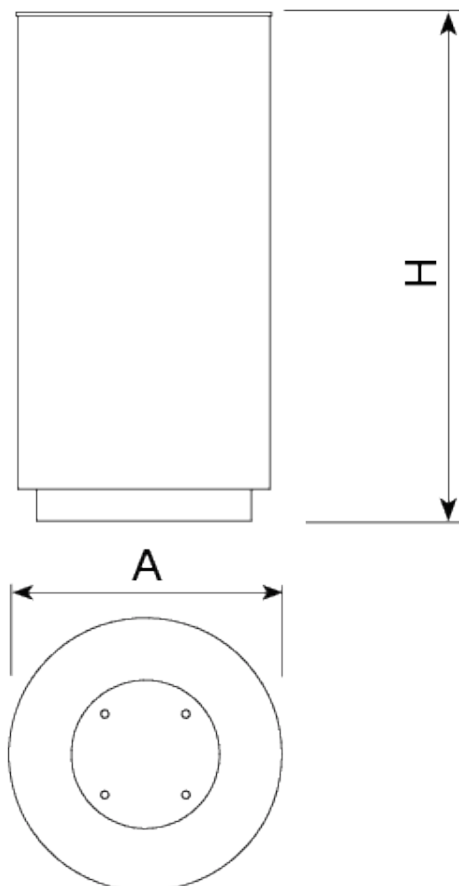

IDÉO
EQUIPEMENTS

La Fiche

**TECH
NIQUE**

14 rue du 19 mars 1962 - ZA des Cosses - 86170 AVANTON
05 49 46 50 86 - info@ideo-equipements.fr

Corbeille SAMBA 110 L Réf. : 077448

CARACTÉRISTIQUES

Corbeille en tôle d'acier Corten. Conçue pour durer très longtemps sans aucun type d'entretien. Anneau intérieur pour fixer le sac poubelle.

Évite les processus polluants et contribue à la protection de l'environnement.

Ancrage recommandé : au moyen de boulons Ø10.

| Ref. | A | B | H | Finition |
|--------|---------|-------|---|----------|
| 077448 | Ø 415mm | 805mm | | Corten |

Corbeille SAMBA 110 L Réf. : 077449

CARACTÉRISTIQUES

Corbeille en tôle d'acier Corten. Conçue pour durer très longtemps sans aucun type d'entretien. Évite les processus polluants et contribue à la protection de l'environnement.
Anneau intérieur pour fixer le sac poubelle.

| Ref. | A | B | H | Finition |
|--------|-------|-------|-------|----------|
| 077449 | 415mm | 415mm | 805mm | Corten |