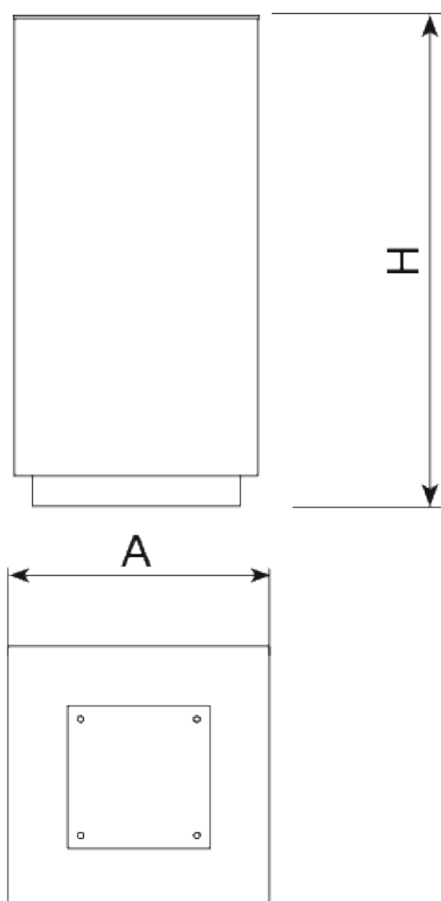

IDÉO
EQUIPEMENTS

La Fiche

**TECH
NIQUE**

14 rue du 19 mars 1962 - ZA des Cosses - 86170 AVANTON
05 49 46 50 86 - info@ideo-equipements.fr

Corbeille SAMBA 110 L Réf. : 077448

CARACTÉRISTIQUES

Corbeille en tôle d'acier Corten. Conçue pour durer très longtemps sans aucun type d'entretien. Anneau intérieur pour fixer le sac poubelle.

Évite les processus polluants et contribue à la protection de l'environnement.

Ancrage recommandé : au moyen de boulons Ø10.

| Ref. | A | B | H | Finition |
|--------|---------|-------|---|----------|
| 077448 | Ø 415mm | 805mm | | Corten |

Corbeille SAMBA 110 L Réf. : 077449

CARACTÉRISTIQUES

Corbeille en tôle d'acier Corten. Conçue pour durer très longtemps sans aucun type d'entretien. Évite les processus polluants et contribue à la protection de l'environnement.
Anneau intérieur pour fixer le sac poubelle.

| Ref. | A | B | H | Finition |
|--------|-------|-------|-------|----------|
| 077449 | 415mm | 415mm | 805mm | Corten |