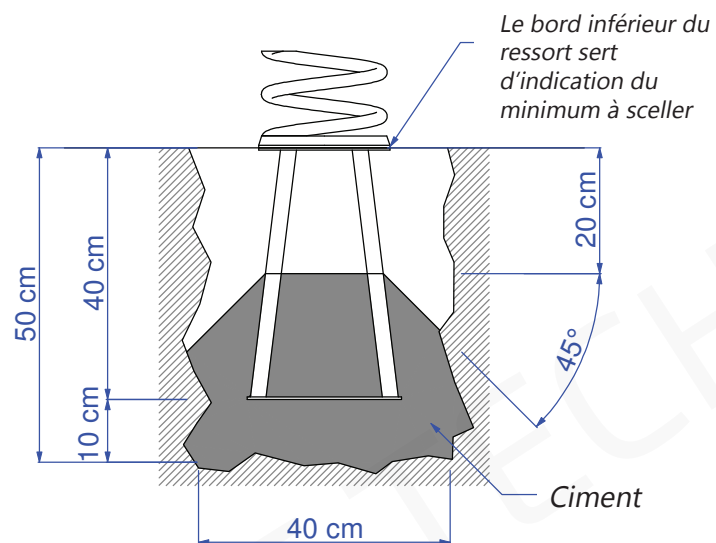

DIMENSIONS : L. 950 x l. 250 x H. 900 mm

POIDS : 12 kg

FIXATION : 2 versions de pose (à préciser à la commande)

- avec tabouret d'ancrage à sceller (livré en standard)

- version sur platine à fixer au sol

HAUTEUR DE CHUTE : 550 mm

SURFACE AMORTISSANTE : 9 m²

POSE AVEC TABOURET D'ANCRAGE À SCELLER

POSE AVEC PLATINE À FIXER