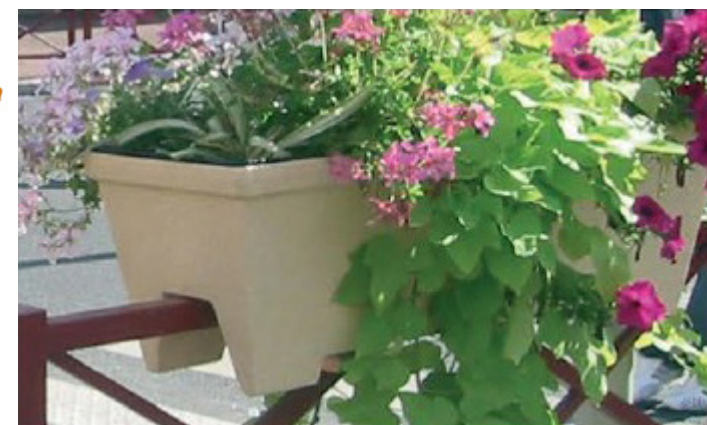

Balconnières avec réserve d'eau constituée d'un bac de culture amovible et d'une nappe d'irrigation avec ses deux mèches
En polyéthylène rotomoulé, résistant aux chocs, insensible au gel et à la chaleur
Teinté dans la masse, parfaite résistance aux UV
Existe en 2 dimensions : 21L / 26L
La balconnière se fixe à cheval sur une barrière avec les fixations spéciales
Couleurs au choix selon les coloris standards

NI REPRIS NI ÉCHANGÉ

COLORIS :

ANTHRACITE G932	SOURIS G587	NOIR BL102	COBALT BL314	AZUR BL1984	CANARD BR350	CHOCOLAT
TERRACOTTA TC	TERRE CUITE VIEILLIE TCV	BORDEAUX R747	ROUGE R701	ORANGE OR548	SABLE V414	SAPIN
ANIS V1318	FUSCHIA R615	TAUPE G1519	OLIVE G712	AUBERGINE VL714	MOUTARDE J713	IVOIRE B715

Nuancier 2

DIMENSIONS : 21L / 7L - L. 830 x l. 260 x H. 270 mm
26L / 9L - L. 1030 x l. 310 x H. 310 mm

POIDS : 6,5kg / 8,5kg