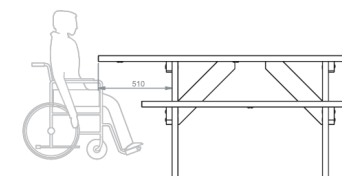

NETTOYAGE FACILE & ANTI-GRAFFITI

IMPUTRESCIBLE

NE SE FEND PAS

RESISTE AUX UV

GARANTIE 10 ANS

**COLORIS :**

**DIMENSIONS :** L. 1800 x l. 1360 x H. 845 mm / H. hors sol 745 mm  
 l. plateau 620 mm / H. assise 431 mm

**POIDS :** classique - 117 kg / PMR - 108 kg

**FIXATION :** au sol par 4 platines et goujons d'ancrage (INCLUS)

Version classique

Version PMR avec plateau désaxé