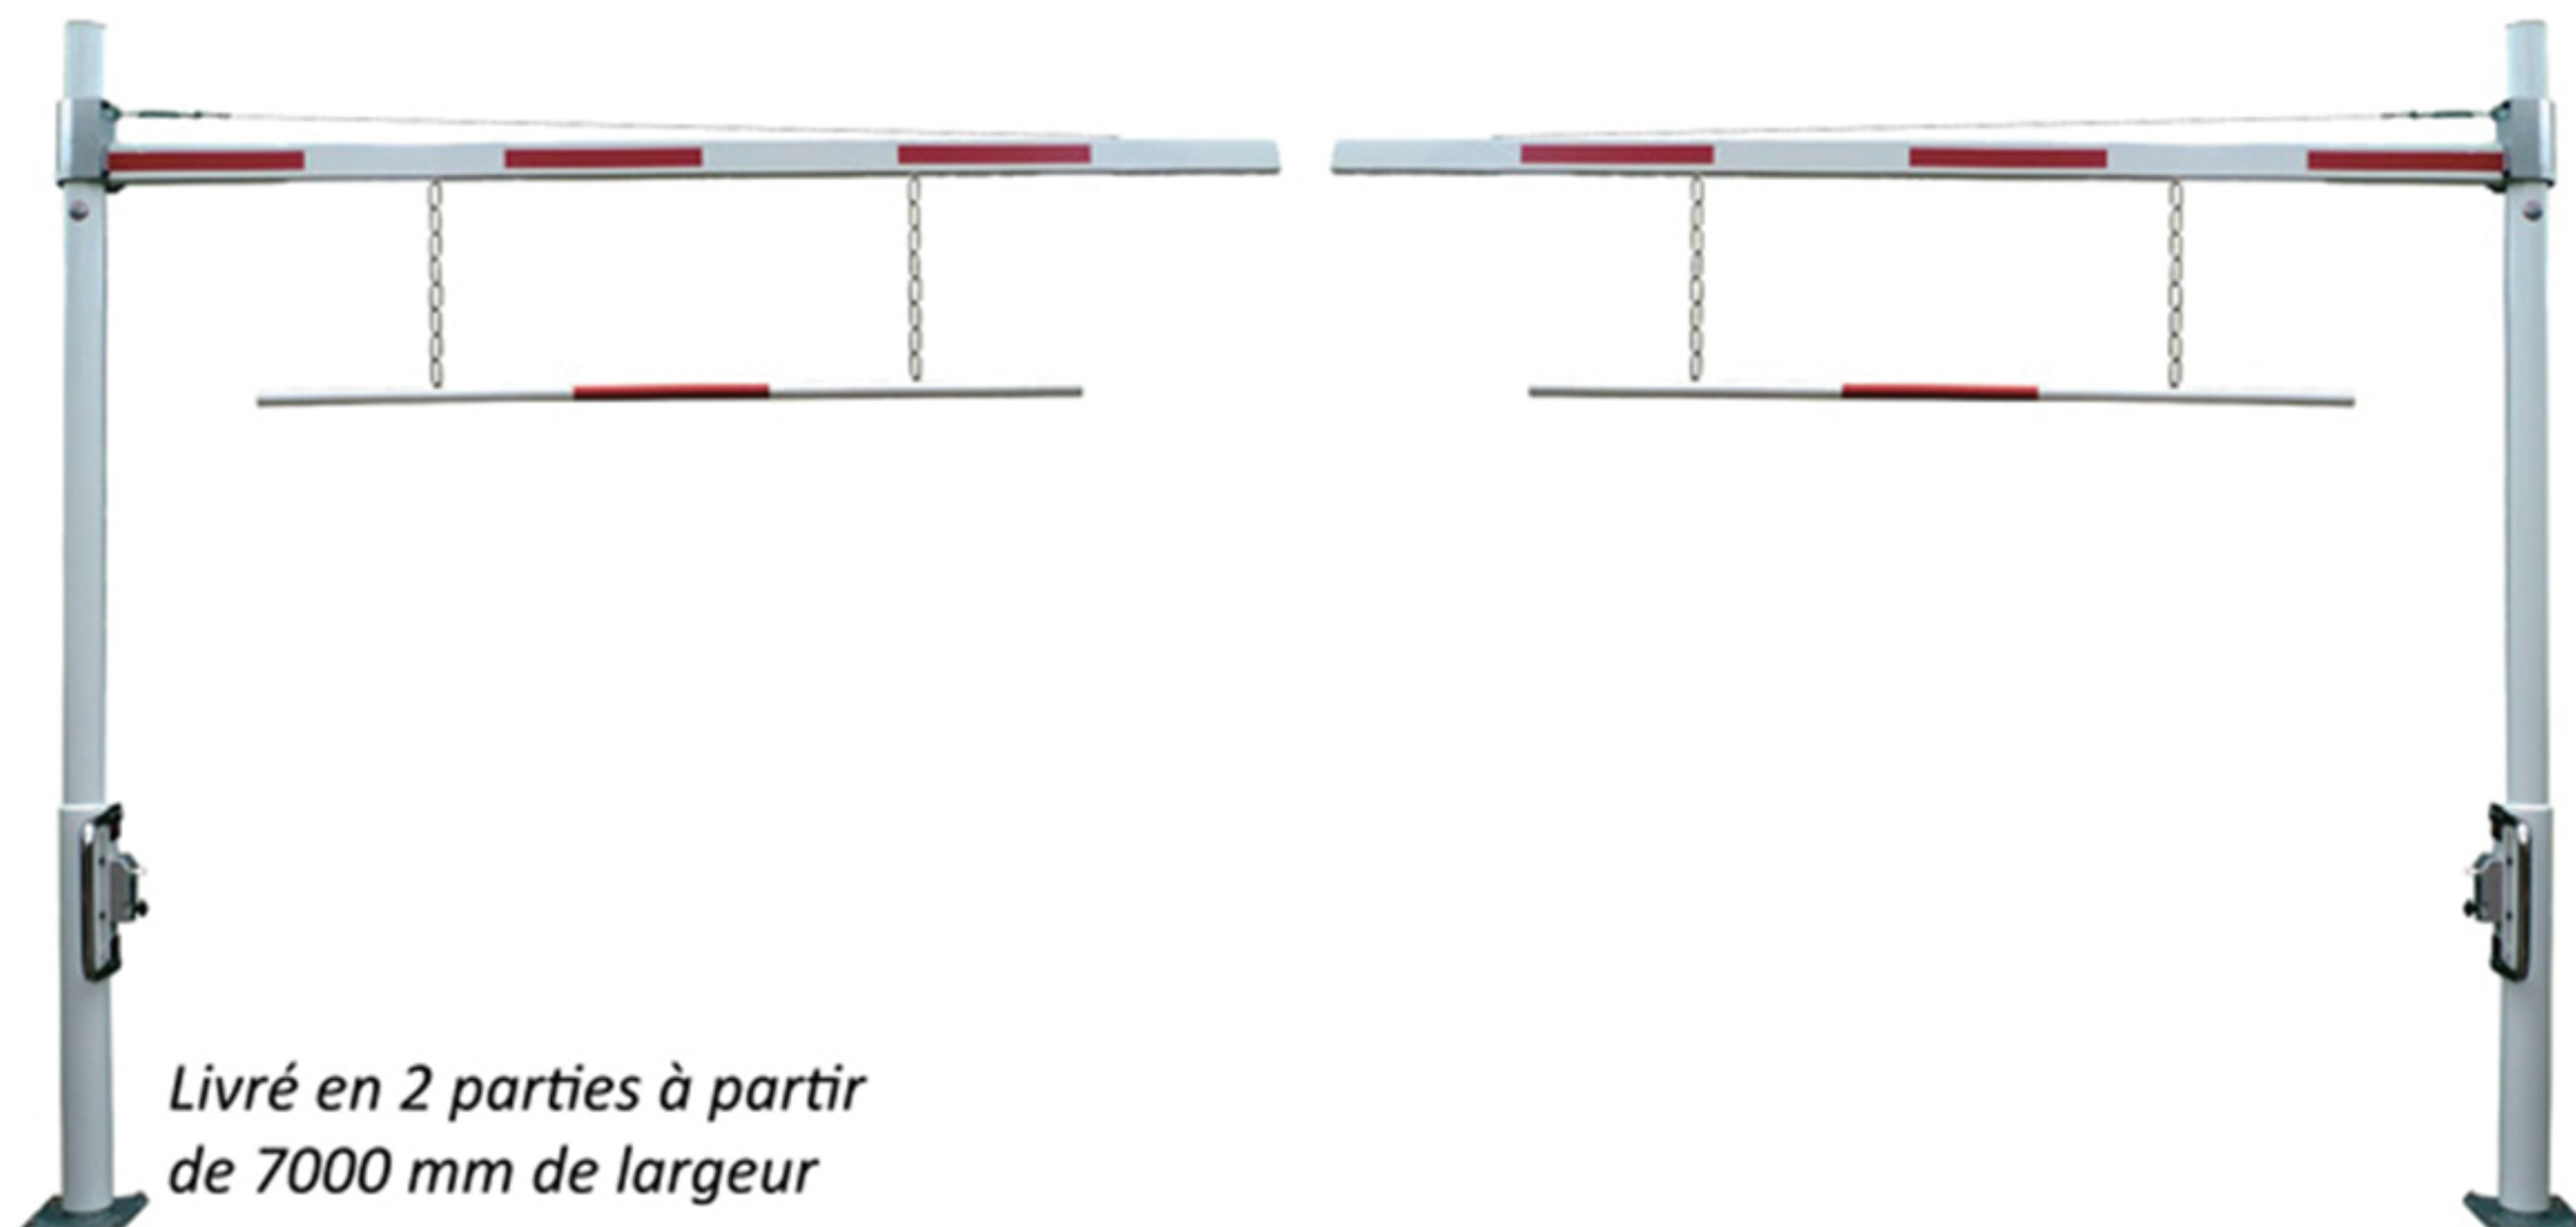

PORTIQUE PIVOTANT

Réf. 020320 / 020321 / 020323 / 020324 / 020325 / 020326 / 020327
020330 / 020331 / 020333 / 020334 / 020335 / 020336 / 020337

*Livré en 2 parties à partir
de 7000 mm de largeur*

CARACTERISTIQUES

En acier galvanisé à chaud laqué blanc avec bandes réflecto

Tube rond Ø 100 mm

Préperçé pour fermeture par cadenas (**non fourni**)

Hauteur hors sol : réglable à la pose jusqu'à 2800 mm (variation possible jusqu'à 3800 mm),
nous consulter

Pivotement dans les deux sens sur le support

Stabilité renforcée des lisses avec un câble de tension

Portique jusqu'à 12 m de largeur de passage, **nous consulter**

A sceller

En option : balancelle, kit panneau de signalisation, fermeture par cylindre européen, clé pompier ou les 2, **nous consulter**