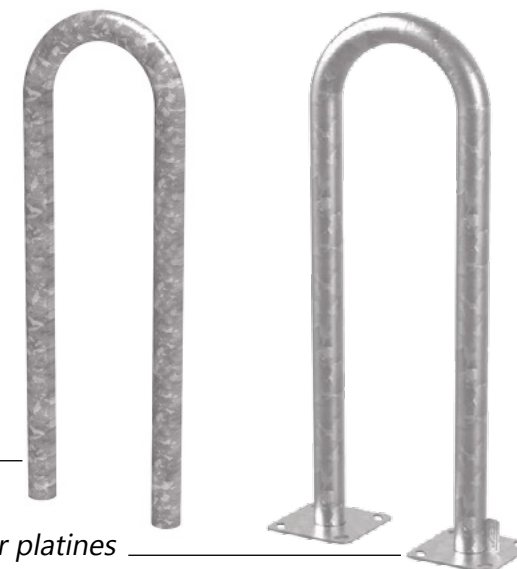

FICHE TECHNIQUE IDEO

Appui cycles pour 2 roues
 Tube acier Ø 50mm
 Finition galvanisé ou peint sur galva selon nos RAL standards

COLORIS :

DIMENSIONS : Ø. 50 x L. 300 x H. hors sol 870 mm

POIDS : 6 kg

FIXATION : Scellement direct ou à fixer

	Galvanisé	Peint
	REF	REF
Scellement direct	0420172	0420173
Sur platines	0420293	0420294

Réf 0420173 - Peint

Réf 0420172 - Galvanisé

Réf 0420293 - Galvanisé sur platines