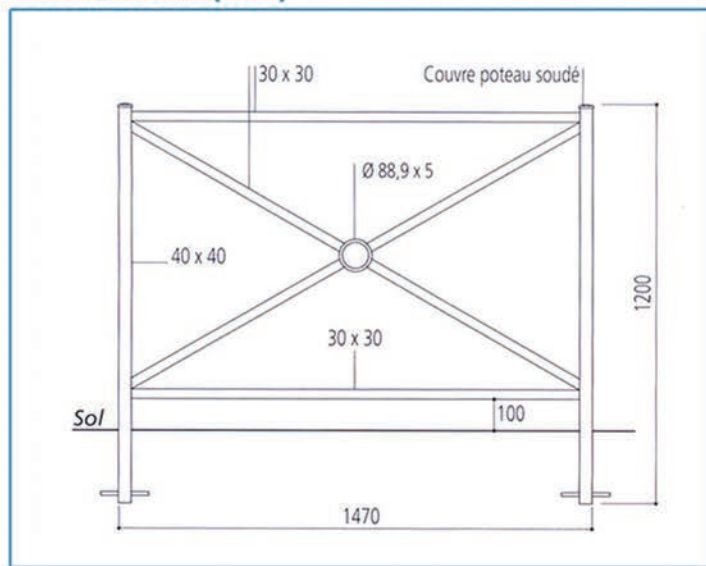

BARRIERE NEVADA

Réf. 042220 / 042979

Fabrication française

CARACTERISTIQUES

Acier peint sur zinc selon nos RAL (*à préciser à la commande*)

Hauteur totale : 1206 mm

Hauteur hors-sol : 1020 mm

Largeur totale : 1470 mm

2 tubes acier verticaux 40 x 40 x 1,5 mm avec couvre poteau soudé

2 tubes acier horizontaux 30 x 30 x 1,5 mm

Croix de St André : tube 30 x 20 x 1,5 mm

Option : système d'amovibilité

DIMENSIONS (mm)

COLORIS AU CHOIX