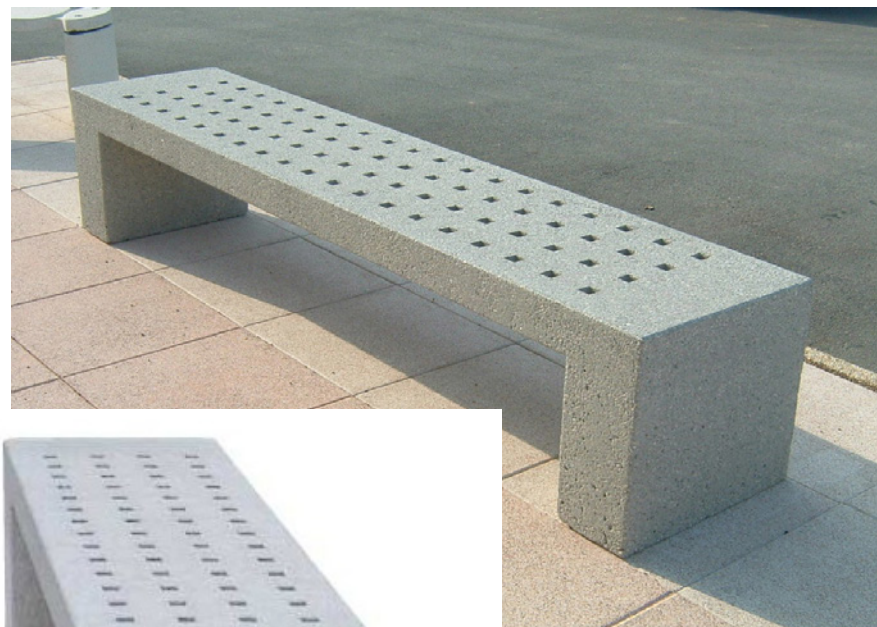

Banquette monobloc équipée de douilles inox  $\emptyset$ .  
12 mm sous les pieds  
pour la fixation au sol  
Finition sablée, 4 coloris au choix :  
blanc, jaune, gris anthracite, gris granit

Options : finition polie, accoudoirs inox

**COLORIS :**

T685

T687

C631

C634

	REF
Finition sablée naturel T685/T687	057297
Finition sablée 2 gris C631/C634	057053

**DIMENSIONS :** L. 2350  
l. 500  
H. 450 mm

**POIDS :** 433 kg