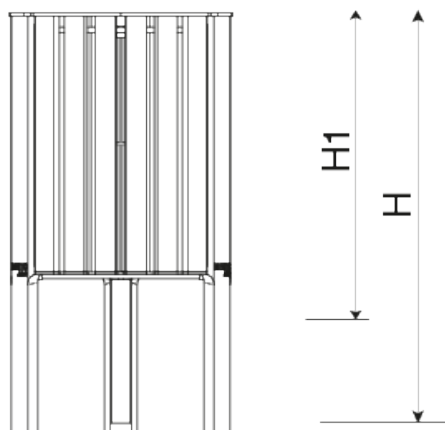

IDÉO
EQUIPEMENTS

La Fiche

**TECH
NIQUE**

14 rue du 19 mars 1962 - ZA des Cosses - 86170 AVANTON
05 49 46 50 86 - info@ideo-equipements.fr

Corbeille SUKA 50 L Réf. : 077443

SUKA, la corbeille fabriquée avec les déchets jetés à la poubelle

Cette corbeille appartient à la collection de mobilier urbain de design durable. Complètement fabriquée à base de polymère recyclé, provenant du recyclage d'emballages en plastique issus du tri sélectif.

Ancrage recommandé : au moyen de trois boulons à expansion M8.

SUKA, la corbeille conçue pour un futur plus durable... **Un pas de plus vers la durabilité**

Ref.	A	B	H	H1
077443	440mm	430mm	825mm	510mm