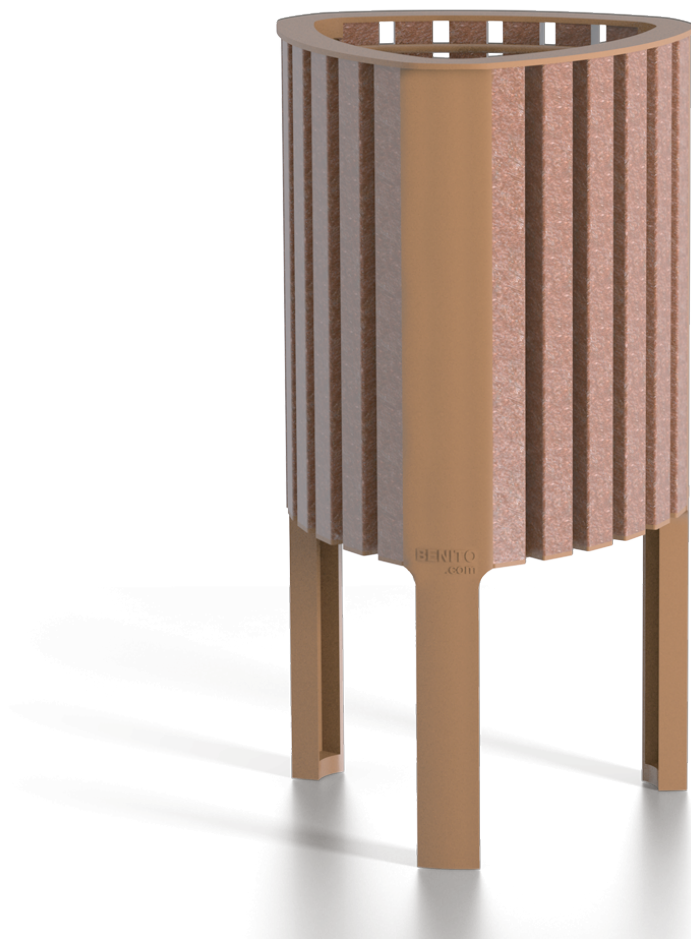

IDÉO
EQUIPEMENTS

La Fiche

**TECH
NIQUE**

14 rue du 19 mars 1962 - ZA des Cosses - 86170 AVANTON
05 49 46 50 86 - info@ideo-equipements.fr

Corbeille SUKA 50 L Réf. : 077443

SUKA, la corbeille fabriquée avec les déchets jetés à la poubelle

Cette corbeille appartient à la collection de mobilier urbain de design durable. Complètement fabriquée à base de polymère recyclé, provenant du recyclage d'emballages en plastique issus du tri sélectif.

Design attractif et grande fonctionnalité. Résistante aux UV, eau et intempéries. Tout cela fait de SUKA une corbeille adaptable à tout type d'espace public.

Seau avec système d'anneau rabattable pour le sac poubelle.

Ancrage recommandé : au moyen de trois boulons à expansion M8.

SUKA, la corbeille conçue pour un futur plus durable... **Un pas de plus vers la durabilité**

Ref.	A	B	H	H1
077443	440mm	430mm	825mm	510mm