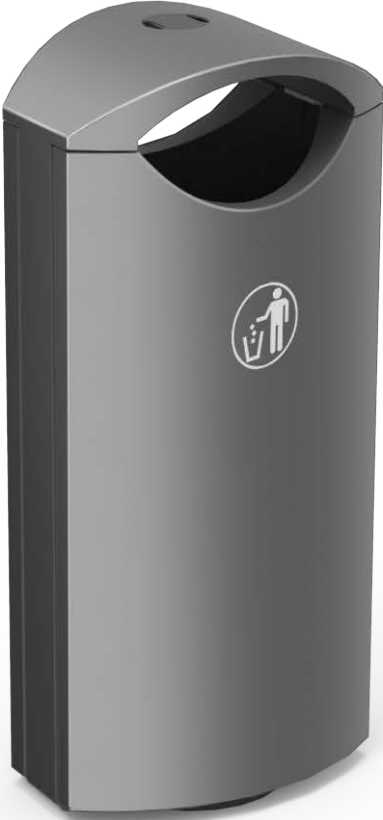

IDÉO
EQUIPEMENTS

La Fiche

**TECH
NIQUE**

14 rue du 19 mars 1962 - ZA des Cosses - 86170 AVANTON
05 49 46 50 86 - info@ideo-equipements.fr

Corbeille MALO 120 L Réf. : 077455

Corbeille avec seau de 120 litres de contenance avec porte pour extraction frontale, protégé-pluie et cendrier avec seau indépendant. svstème de nivellement pour une installation en pente et fermeture autobloquante.

Ref.	A	B	H
077455	550mm	385mm	1210mm