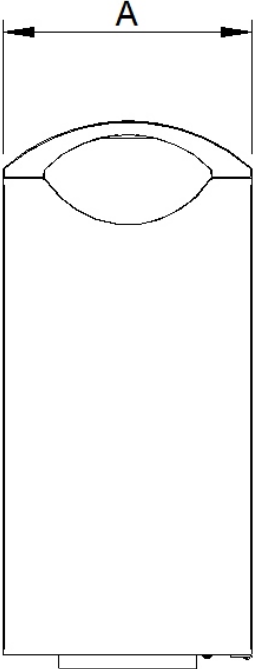

IDÉO
EQUIPEMENTS

La Fiche

**TECH
NIQUE**

14 rue du 19 mars 1962 - ZA des Cosses - 86170 AVANTON
05 49 46 50 86 - info@ideo-equipements.fr

Corbeille MALO 120 L Réf. : 077455

Corbeille avec seau de 120 litres de contenance avec porte pour extraction frontale, protégé-pluie et cendrier avec seau indépendant. svstème de nivellement pour une installation en pente et fermeture autobloquante.

Ref.	A	B	H
077455	550mm	385mm	1210mm