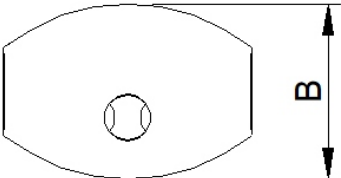

IDÉO
EQUIPEMENTS

La Fiche

**TECH
NIQUE**

14 rue du 19 mars 1962 - ZA des Cosses - 86170 AVANTON
05 49 46 50 86 - info@ideo-equipements.fr

Corbeille MALO 120 L Réf. : 077455

Corbeille avec seau de 120 litres de contenance avec porte pour extraction frontale, protégé-pluie et cendrier avec seau indépendant. svstème de nivellement pour une installation en pente et fermeture autobloquante.

Ref.	A	B	H
077455	550mm	385mm	1210mm