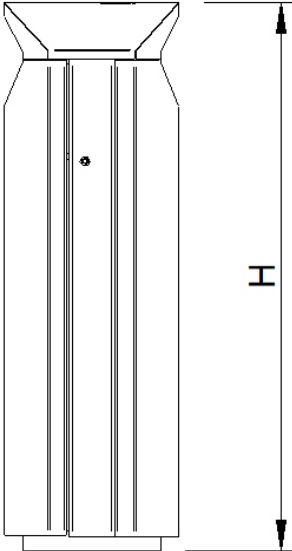

IDÉO
EQUIPEMENTS

La Fiche

**TECH
NIQUE**

14 rue du 19 mars 1962 - ZA des Cosses - 86170 AVANTON
05 49 46 50 86 - info@ideo-equipements.fr

Corbeille MALO 120 L Réf. : 077455

Corbeille avec seau de 120 litres de contenance avec porte pour extraction frontale, protégé-pluie et cendrier avec seau indépendant. svstème de nivellement pour une installation en pente et fermeture autobloquante.

Ref.	A	B	H
077455	550mm	385mm	1210mm