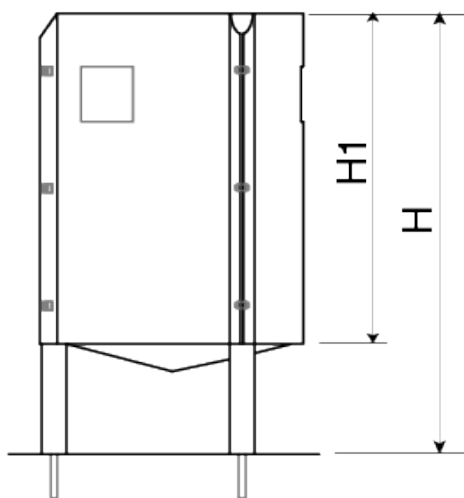

IDÉO
EQUIPEMENTS

La Fiche

**TECH
NIQUE**

14 rue du 19 mars 1962 - ZA des Cosses - 86170 AVANTON
05 49 46 50 86 - info@ideo-equipements.fr

Corbeille VERDE 90 L Réf. : 077466

Carastéristique

100 % plastique recyclé et SANS entretien

Corbeille ELIPSIS en plastique recyclé issu du tri sélectif urbain, 100 % recyclé et recyclable. Matériau durable, résistant aux intempéries et à l'eau. Ne requiert AUCUN type d'entretien.

Ref.	ØB	H	H1
077466	Ø450mm	800mm	600mm