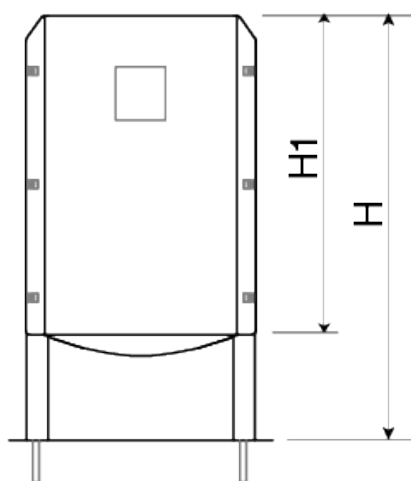

IDÉO
EQUIPEMENTS

La Fiche

**TECH
NIQUE**

14 rue du 19 mars 1962 - ZA des Cosses - 86170 AVANTON
05 49 46 50 86 - info@ideo-equipements.fr

Corbeille VERDE ovale 50 L Réf. : 077467

Carastéristique

100 % plastique recyclé et SANS entretien

Corbeille ELIPSIS en plastique recyclé issu du tri sélectif urbain, 100 % recyclé et recyclable. Matériau durable, résistant aux intempéries et à l'eau. Ne requiert AUCUN type d'entretien.

Ref.	A	B	H	H1
077467	430mm	300mm	800mm	600mm