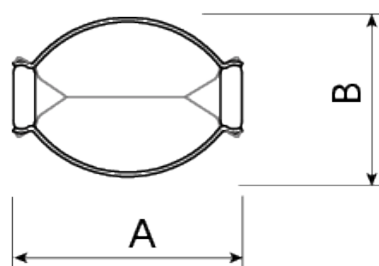

IDÉO
EQUIPEMENTS

La Fiche

**TECH
NIQUE**

14 rue du 19 mars 1962 - ZA des Cosses - 86170 AVANTON
05 49 46 50 86 - info@ideo-equipements.fr

Corbeille VERDE ovale 50 L Réf. : 077467

Carastéristique

100 % plastique recyclé et SANS entretien

Corbeille ELIPSIS en plastique recyclé issu du tri sélectif urbain, 100 % recyclé et recyclable. Matériau durable, résistant aux intempéries et à l'eau. Ne requiert AUCUN type d'entretien.

Ref.	A	B	H	H1
077467	430mm	300mm	800mm	600mm