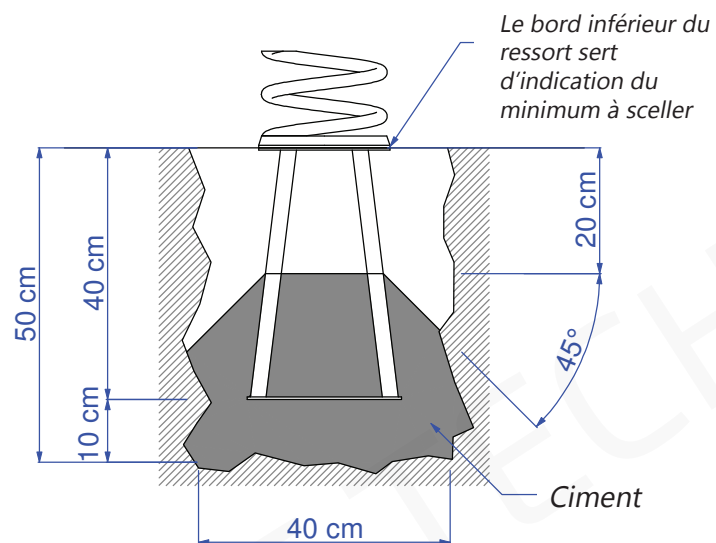

DIMENSIONS : L. 1050 x l. 250 x H. 900 mm

POIDS : 12 kg

FIXATION : 2 versions de pose (à préciser à la commande)

- avec tabouret d'ancrage à sceller (livré en standard)

- version sur platine à fixer au sol

HAUTEUR DE CHUTE : 550 mm

SURFACE AMORTISSANTE : 9 m²

POSE AVEC TABOURET D'ANCRAGE À SCELLER

POSE AVEC PLATINE À FIXER