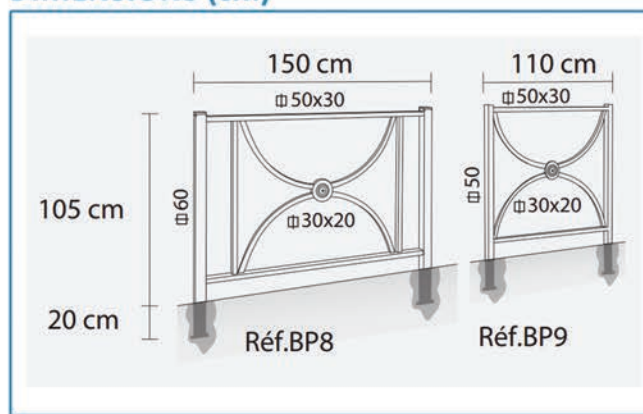

BARRIERE MANSART

Réf. 134061 / 134062 / 134012 / 134013 / 134014

Fabrication française

Option plaque décorative

L.1100 mm - RAL 8017 marron

L.1500 mm - RAL 7012 gris

L.1500 mm - RAL 3004 rouge

CARACTERISTIQUES

- Tubes acier
- Peinture époxy sur zinc antirouille
- Ht totale : 1250 mm, Ht hors sol : 1050 mm
- Longueur au choix : 1100 mm ou 1500 mm
- Main courante : section 50 x 30 mm
- Coloris : RAL 9005 noir, RAL 9010 blanc, RAL 8017 marron, RAL 7012 gris, RAL 7016 gris anthracite, RAL 6005 vert, RAL 5010 bleu, RAL 3004 rouge, RAL 1021 jaune colza, RAL 1003 jaune, RAL 310 alu, CORTEN (**à préciser à la commande**)
- A sceller
- Option : platines, amovible avec ou sans verrouillage, grillage de protection, plaque décorative à personnaliser

DIMENSIONS (cm)

COLORIS AU CHOIX

OPTIONS

Platines

Système amovibilité

Système amovibilité avec verrouillage