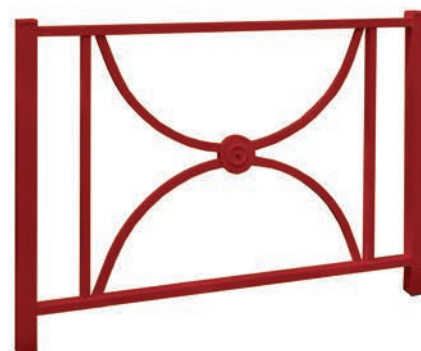

BARRIERE MANSART

Réf. 134061 / 134062 / 134012 / 134013 / 134014

Fabrication française

Option plaque décorative

L.1100 mm - RAL 8017 marron

L.1500 mm - RAL 7012 gris

L.1500 mm - RAL 3004 rouge

CARACTERISTIQUES

- Tubes acier
- Peinture époxy sur zinc antirouille
- Ht totale : 1250 mm, Ht hors sol : 1050 mm
- Longueur au choix : 1100 mm ou 1500 mm
- Main courante : section 50 x 30 mm
- Coloris : RAL 9005 noir, RAL 9010 blanc, RAL 8017 marron, RAL 7012 gris, RAL 7016 gris anthracite, RAL 6005 vert, RAL 5010 bleu, RAL 3004 rouge, RAL 1021 jaune colza, RAL 1003 jaune, RAL 310 alu, CORTEN (**à préciser à la commande**)
- A sceller
- Option : platines, amovible avec ou sans verrouillage, grillage de protection, plaque décorative à personnaliser

DIMENSIONS (cm)

COLORIS AU CHOIX

OPTIONS

Platines

Système amovibilité

Système amovibilité avec verrouillage