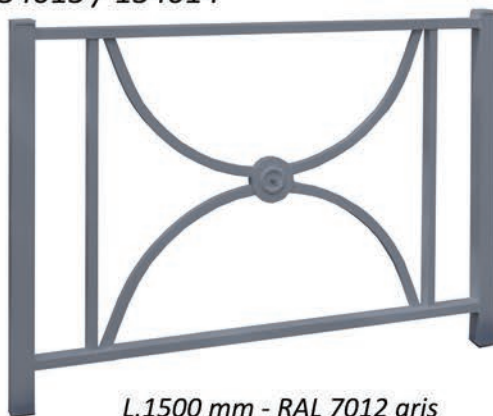

BARRIERE MANSART

Réf. 134061 / 134062 / 134012 / 134013 / 134014

Fabrication française

Option plaque décorative

L.1100 mm - RAL 8017 marron

L.1500 mm - RAL 7012 gris

L.1500 mm - RAL 3004 rouge

CARACTERISTIQUES

- Tubes acier
- Peinture époxy sur zinc antirouille
- Ht totale : 1250 mm, Ht hors sol : 1050 mm
- Longueur au choix : 1100 mm ou 1500 mm
- Main courante : section 50 x 30 mm
- Coloris : RAL 9005 noir, RAL 9010 blanc, RAL 8017 marron, RAL 7012 gris, RAL 7016 gris anthracite, RAL 6005 vert, RAL 5010 bleu, RAL 3004 rouge, RAL 1021 jaune colza, RAL 1003 jaune, RAL 310 alu, CORTEN (**à préciser à la commande**)
- A sceller
- Option : platines, amovible avec ou sans verrouillage, grillage de protection, plaque décorative à personnaliser

DIMENSIONS (cm)

COLORIS AU CHOIX

OPTIONS

Platines

Système amovibilité

Système amovibilité avec verrouillage