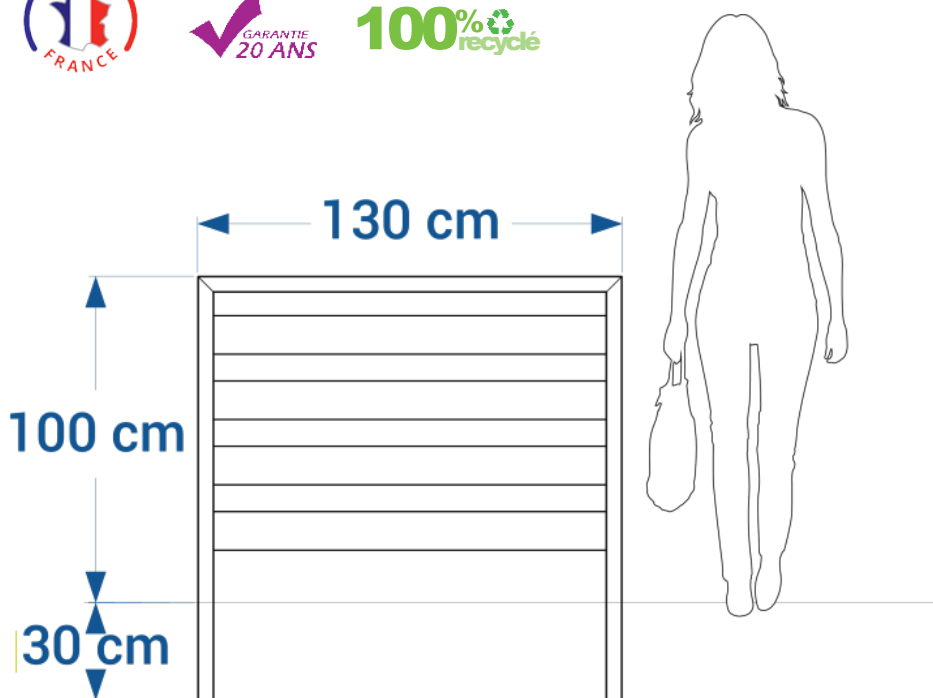

Hauteur hors-sol 100 cm, longueur 130 cm
Ossature en tube acier de section 9x5 cm
Lisses en planches de section 4x12 cm
Ossature en finition laquée RAL 7016 ou 9005
À sceller
Poids : 35 kg

100% recyclé